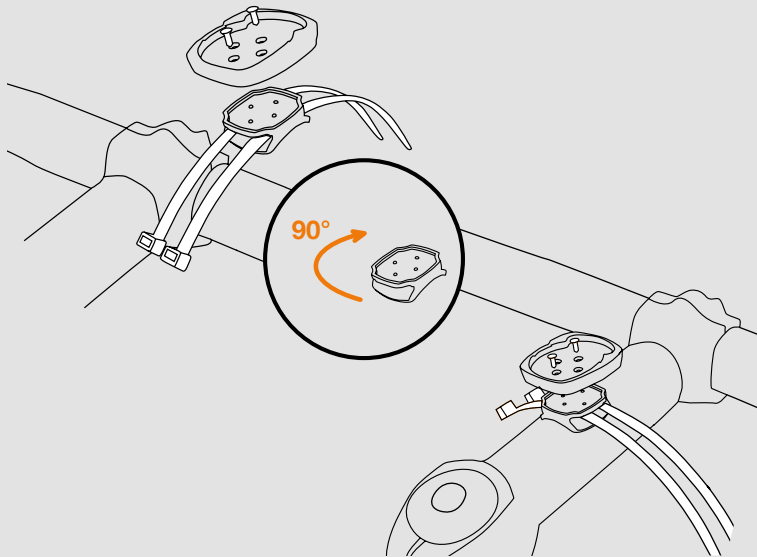

MC 2.0

Digital Wireless

VDO
CYCLECOMPUTING

MC 2.0 WL
Picturebook

Left Side / Links

Left Side / Links

OR / ODER

Right Side / Rechts

Inner Side / Innenseite

Tire size	KMH WS in mm	MPH WS in inch	Tire size	KMH WS in mm	MPH WS in inch
16 x 1,75	1272	50,1	27 x 1 ¼	2199	86,6
20 x 1,75	1590	62,6	28 x 1 ⅜	2205	86,8
24 x 1,75	1907	75,1	28 x 1 ½	2265	89,2
24 x 1 ⅜	1948	76,7	28 x 1,75	2268	89,3
26 x ¾	1954	76,9	29 x 2,10	2288	90,1
26 x 1	1973	77,7	700 x 18C	2102	82,8
26 x 1,5	2026	79,8	700 x 20C	2114	83,2
26 x 1,6	2051	80,7	700 x 23C	2095	82,5
26 x 1,75	2070	81,5	700 x 25C	2146	84,5
26 x 1,9	2089	82,2	700 x 30C	2149	84,6
26 x 2,00	2114	83,2	700 x 32C	2174	85,6
26 x 1 ⅜	2105	82,9	700 x 35C	2205	86,8
26 x 2,125	2133	84,0	700 x 38C	2224	87,6
26 x 2,25	2155	84,8			
26 x 2,35	2160	85,0			