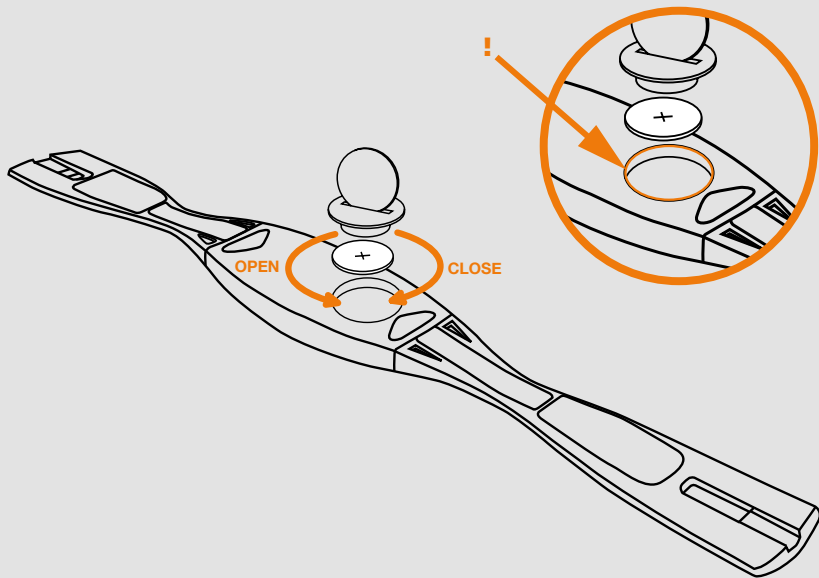

MC 2.0

Digital Wireless

VDO
CYCLECOMPUTING

MC 2.0 WL
Picturebook

Left Side / Links

Left Side / Links

OR / ODER

Right Side / Rechts

Inner Side / Innenseite

Tire size	KMH WS in mm	MPH WS in inch	Tire size	KMH WS in mm	MPH WS in inch
16 x 1,75	1272	50,1	27 x 1 ¼	2199	86,6
20 x 1,75	1590	62,6	28 x 1 ⅜	2205	86,8
24 x 1,75	1907	75,1	28 x 1 ½	2265	89,2
24 x 1 ⅜	1948	76,7	28 x 1,75	2268	89,3
26 x ¾	1954	76,9	29 x 2,10	2288	90,1
26 x 1	1973	77,7	700 x 18C	2102	82,8
26 x 1,5	2026	79,8	700 x 20C	2114	83,2
26 x 1,6	2051	80,7	700 x 23C	2095	82,5
26 x 1,75	2070	81,5	700 x 25C	2146	84,5
26 x 1,9	2089	82,2	700 x 30C	2149	84,6
26 x 2,00	2114	83,2	700 x 32C	2174	85,6
26 x 1 ⅜	2105	82,9	700 x 35C	2205	86,8
26 x 2,125	2133	84,0	700 x 38C	2224	87,6
26 x 2,25	2155	84,8			
26 x 2,35	2160	85,0			