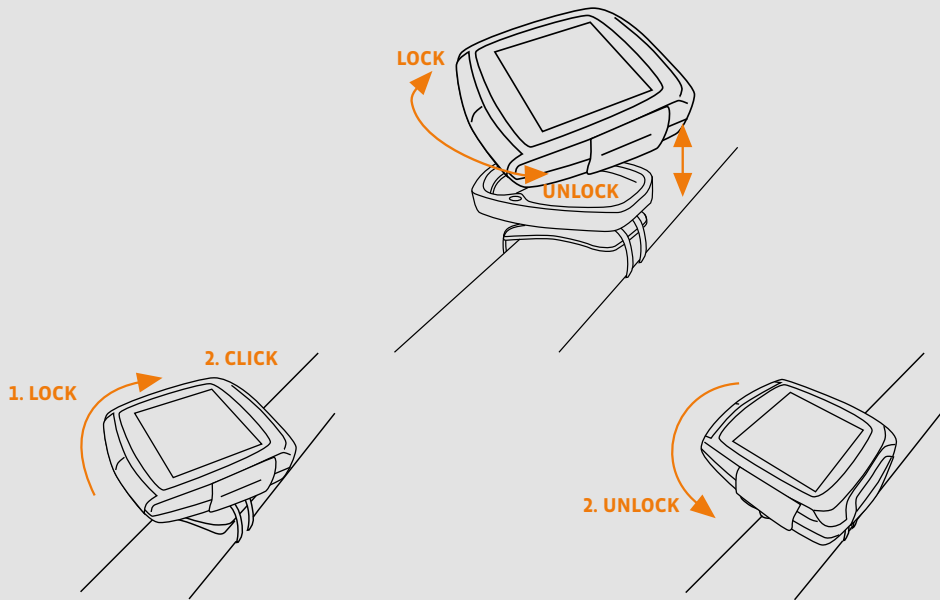

MC 2.0

Digital Wireless

VDO
CYCLECOMPUTING

MC 2.0 WL
Picturebook

Left Side / Links

Left Side / Links

OR / ODER

Right Side / Rechts

Inner Side / Innenseite

Tire size	KMH WS in mm	MPH WS in inch	Tire size	KMH WS in mm	MPH WS in inch
16 x 1,75	1272	50,1	27 x 1 ¼	2199	86,6
20 x 1,75	1590	62,6	28 x 1 ⅜	2205	86,8
24 x 1,75	1907	75,1	28 x 1 ½	2265	89,2
24 x 1 ⅜	1948	76,7	28 x 1,75	2268	89,3
26 x ¾	1954	76,9	29 x 2,10	2288	90,1
26 x 1	1973	77,7	700 x 18C	2102	82,8
26 x 1,5	2026	79,8	700 x 20C	2114	83,2
26 x 1,6	2051	80,7	700 x 23C	2095	82,5
26 x 1,75	2070	81,5	700 x 25C	2146	84,5
26 x 1,9	2089	82,2	700 x 30C	2149	84,6
26 x 2,00	2114	83,2	700 x 32C	2174	85,6
26 x 1 ⅜	2105	82,9	700 x 35C	2205	86,8
26 x 2,125	2133	84,0	700 x 38C	2224	87,6
26 x 2,25	2155	84,8			
26 x 2,35	2160	85,0			