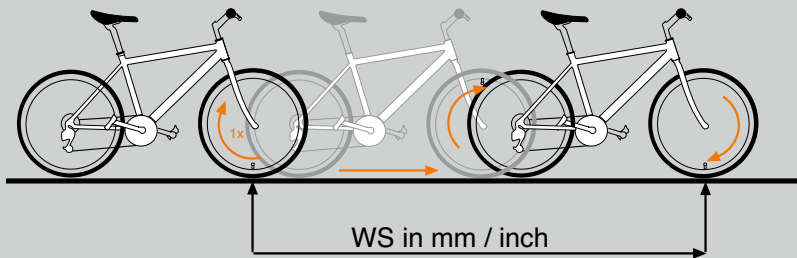

Inner Side / Innenseite

Tire size	KMH WS in mm	MPH WS in inch	Tire size	KMH WS in mm	MPH WS in inch
16 x 1,75	1272	50,1	27 x 1 ¼	2199	86,6
20 x 1,75	1590	62,6	28 x 1 ⅜	2205	86,8
24 x 1,75	1907	75,1	28 x 1 ½	2265	89,2
24 x 1 ⅜	1948	76,7	28 x 1,75	2268	89,3
26 x ¾	1954	76,9	29 x 2,10	2288	90,1
26 x 1	1973	77,7	700 x 18C	2102	82,8
26 x 1,5	2026	79,8	700 x 20C	2114	83,2
26 x 1,6	2051	80,7	700 x 23C	2095	82,5
26 x 1,75	2070	81,5	700 x 25C	2146	84,5
26 x 1,9	2089	82,2	700 x 30C	2149	84,6
26 x 2,00	2114	83,2	700 x 32C	2174	85,6
26 x 1 ⅜	2105	82,9	700 x 35C	2205	86,8
26 x 2,125	2133	84,0	700 x 38C	2224	87,6
26 x 2,25	2155	84,8			
26 x 2,35	2160	85,0			