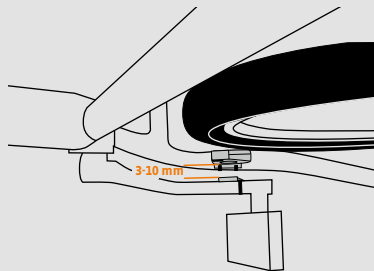

MC 2.0

Digital Wireless

VDO
CYCLECOMPUTING

MC 2.0 WL
Picturebook

Left Side / Links

Left Side / Links

OR / ODER

Right Side / Rechts

Inner Side / Innenseite

Tire size	KMH WS in mm	MPH WS in inch	Tire size	KMH WS in mm	MPH WS in inch
16 x 1,75	1272	50,1	27 x 1 ¼	2199	86,6
20 x 1,75	1590	62,6	28 x 1 ⅜	2205	86,8
24 x 1,75	1907	75,1	28 x 1 ½	2265	89,2
24 x 1 ⅜	1948	76,7	28 x 1,75	2268	89,3
26 x ¾	1954	76,9	29 x 2,10	2288	90,1
26 x 1	1973	77,7	700 x 18C	2102	82,8
26 x 1,5	2026	79,8	700 x 20C	2114	83,2
26 x 1,6	2051	80,7	700 x 23C	2095	82,5
26 x 1,75	2070	81,5	700 x 25C	2146	84,5
26 x 1,9	2089	82,2	700 x 30C	2149	84,6
26 x 2,00	2114	83,2	700 x 32C	2174	85,6
26 x 1 ⅜	2105	82,9	700 x 35C	2205	86,8
26 x 2,125	2133	84,0	700 x 38C	2224	87,6
26 x 2,25	2155	84,8			
26 x 2,35	2160	85,0			