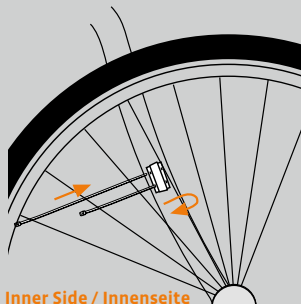

MC 2.0

Digital Wireless

VDO
CYCLECOMPUTING

MC 2.0 WL
Picturebook

Left Side / Links

Left Side / Links

OR / ODER

Right Side / Rechts

Inner Side / Innenseite

Tire size	KMH WS in mm	MPH WS in inch	Tire size	KMH WS in mm	MPH WS in inch
16 x 1,75	1272	50,1	27 x 1 ¼	2199	86,6
20 x 1,75	1590	62,6	28 x 1 ⅜	2205	86,8
24 x 1,75	1907	75,1	28 x 1 ½	2265	89,2
24 x 1 ⅜	1948	76,7	28 x 1,75	2268	89,3
26 x ¾	1954	76,9	29 x 2,10	2288	90,1
26 x 1	1973	77,7	700 x 18C	2102	82,8
26 x 1,5	2026	79,8	700 x 20C	2114	83,2
26 x 1,6	2051	80,7	700 x 23C	2095	82,5
26 x 1,75	2070	81,5	700 x 25C	2146	84,5
26 x 1,9	2089	82,2	700 x 30C	2149	84,6
26 x 2,00	2114	83,2	700 x 32C	2174	85,6
26 x 1 ⅜	2105	82,9	700 x 35C	2205	86,8
26 x 2,125	2133	84,0	700 x 38C	2224	87,6
26 x 2,25	2155	84,8			
26 x 2,35	2160	85,0			