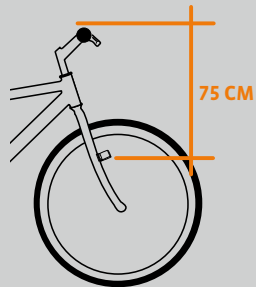

MC 2.0

Digital Wireless

VDO
CYCLECOMPUTING

MC 2.0 WL
Picturebook

Left Side / Links

Left Side / Links

OR / ODER

Right Side / Rechts

Inner Side / Innenseite

Tire size	KMH WS in mm	MPH WS in inch	Tire size	KMH WS in mm	MPH WS in inch
16 x 1,75	1272	50,1	27 x 1 ¼	2199	86,6
20 x 1,75	1590	62,6	28 x 1 ⅜	2205	86,8
24 x 1,75	1907	75,1	28 x 1 ½	2265	89,2
24 x 1 ⅜	1948	76,7	28 x 1,75	2268	89,3
26 x ¾	1954	76,9	29 x 2,10	2288	90,1
26 x 1	1973	77,7	700 x 18C	2102	82,8
26 x 1,5	2026	79,8	700 x 20C	2114	83,2
26 x 1,6	2051	80,7	700 x 23C	2095	82,5
26 x 1,75	2070	81,5	700 x 25C	2146	84,5
26 x 1,9	2089	82,2	700 x 30C	2149	84,6
26 x 2,00	2114	83,2	700 x 32C	2174	85,6
26 x 1 ⅜	2105	82,9	700 x 35C	2205	86,8
26 x 2,125	2133	84,0	700 x 38C	2224	87,6
26 x 2,25	2155	84,8			
26 x 2,35	2160	85,0			