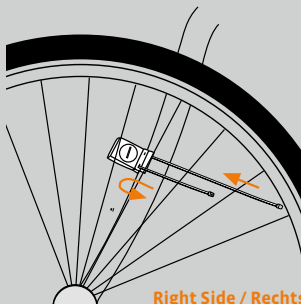

MC 2.0

Digital Wireless

VDO
CYCLECOMPUTING

MC 2.0 WL
Picturebook

Left Side / Links

Left Side / Links

OR / ODER

Right Side / Rechts

Inner Side / Innenseite

Tire size	KMH WS in mm	MPH WS in inch	Tire size	KMH WS in mm	MPH WS in inch
16 x 1,75	1272	50,1	27 x 1 ¼	2199	86,6
20 x 1,75	1590	62,6	28 x 1 ⅜	2205	86,8
24 x 1,75	1907	75,1	28 x 1 ½	2265	89,2
24 x 1 ⅜	1948	76,7	28 x 1,75	2268	89,3
26 x ¾	1954	76,9	29 x 2,10	2288	90,1
26 x 1	1973	77,7	700 x 18C	2102	82,8
26 x 1,5	2026	79,8	700 x 20C	2114	83,2
26 x 1,6	2051	80,7	700 x 23C	2095	82,5
26 x 1,75	2070	81,5	700 x 25C	2146	84,5
26 x 1,9	2089	82,2	700 x 30C	2149	84,6
26 x 2,00	2114	83,2	700 x 32C	2174	85,6
26 x 1 ⅜	2105	82,9	700 x 35C	2205	86,8
26 x 2,125	2133	84,0	700 x 38C	2224	87,6
26 x 2,25	2155	84,8			
26 x 2,35	2160	85,0			