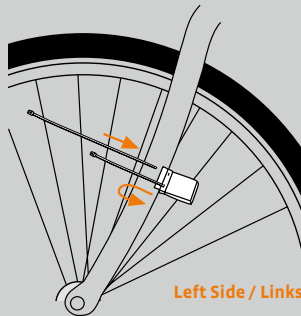

MC 2.0

Digital Wireless

VDO
CYCLECOMPUTING

MC 2.0 WL
Picturebook

Left Side / Links

Left Side / Links

OR / ODER

Right Side / Rechts

Inner Side / Innenseite

Tire size	KMH WS in mm	MPH WS in inch	Tire size	KMH WS in mm	MPH WS in inch
16 x 1,75	1272	50,1	27 x 1 ¼	2199	86,6
20 x 1,75	1590	62,6	28 x 1 ⅜	2205	86,8
24 x 1,75	1907	75,1	28 x 1 ½	2265	89,2
24 x 1 ⅜	1948	76,7	28 x 1,75	2268	89,3
26 x ¾	1954	76,9	29 x 2,10	2288	90,1
26 x 1	1973	77,7	700 x 18C	2102	82,8
26 x 1,5	2026	79,8	700 x 20C	2114	83,2
26 x 1,6	2051	80,7	700 x 23C	2095	82,5
26 x 1,75	2070	81,5	700 x 25C	2146	84,5
26 x 1,9	2089	82,2	700 x 30C	2149	84,6
26 x 2,00	2114	83,2	700 x 32C	2174	85,6
26 x 1 ⅜	2105	82,9	700 x 35C	2205	86,8
26 x 2,125	2133	84,0	700 x 38C	2224	87,6
26 x 2,25	2155	84,8			
26 x 2,35	2160	85,0			