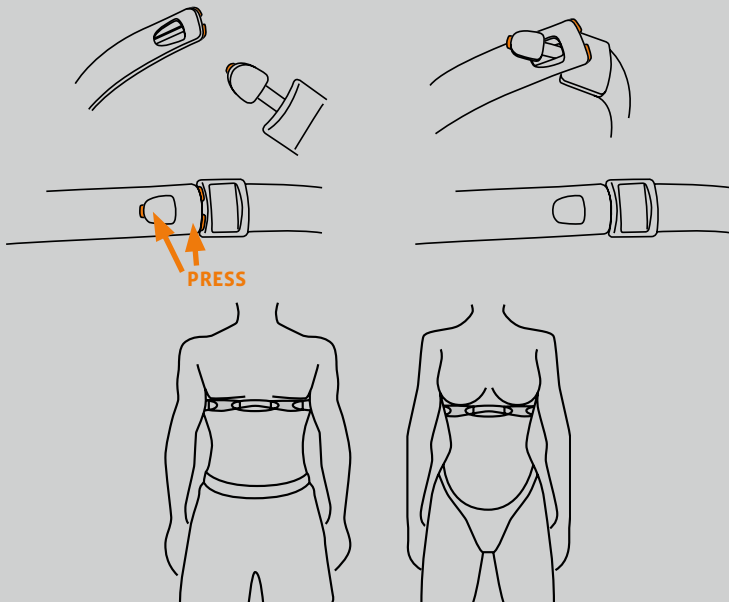

MC 2.0

Digital Wireless

VDO
CYCLECOMPUTING

MC 2.0 WL
Picturebook

Left Side / Links

Left Side / Links

OR / ODER

Right Side / Rechts

Inner Side / Innenseite

Tire size	KMH WS in mm	MPH WS in inch	Tire size	KMH WS in mm	MPH WS in inch
16 x 1,75	1272	50,1	27 x 1 ¼	2199	86,6
20 x 1,75	1590	62,6	28 x 1 ⅜	2205	86,8
24 x 1,75	1907	75,1	28 x 1 ½	2265	89,2
24 x 1 ⅜	1948	76,7	28 x 1,75	2268	89,3
26 x ¾	1954	76,9	29 x 2,10	2288	90,1
26 x 1	1973	77,7	700 x 18C	2102	82,8
26 x 1,5	2026	79,8	700 x 20C	2114	83,2
26 x 1,6	2051	80,7	700 x 23C	2095	82,5
26 x 1,75	2070	81,5	700 x 25C	2146	84,5
26 x 1,9	2089	82,2	700 x 30C	2149	84,6
26 x 2,00	2114	83,2	700 x 32C	2174	85,6
26 x 1 ⅜	2105	82,9	700 x 35C	2205	86,8
26 x 2,125	2133	84,0	700 x 38C	2224	87,6
26 x 2,25	2155	84,8			
26 x 2,35	2160	85,0			