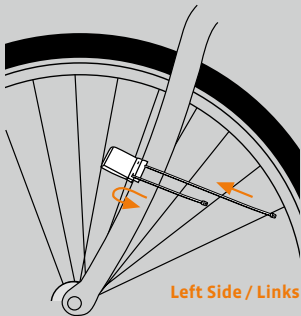

MC 2.0

Digital Wireless

VDO
CYCLECOMPUTING

MC 2.0 WL
Picturebook

Left Side / Links

Left Side / Links

OR / ODER

Right Side / Rechts

Inner Side / Innenseite

Tire size	KMH WS in mm	MPH WS in inch	Tire size	KMH WS in mm	MPH WS in inch
16 x 1,75	1272	50,1	27 x 1 ¼	2199	86,6
20 x 1,75	1590	62,6	28 x 1 ⅜	2205	86,8
24 x 1,75	1907	75,1	28 x 1 ½	2265	89,2
24 x 1 ⅜	1948	76,7	28 x 1,75	2268	89,3
26 x ¾	1954	76,9	29 x 2,10	2288	90,1
26 x 1	1973	77,7	700 x 18C	2102	82,8
26 x 1,5	2026	79,8	700 x 20C	2114	83,2
26 x 1,6	2051	80,7	700 x 23C	2095	82,5
26 x 1,75	2070	81,5	700 x 25C	2146	84,5
26 x 1,9	2089	82,2	700 x 30C	2149	84,6
26 x 2,00	2114	83,2	700 x 32C	2174	85,6
26 x 1 ⅜	2105	82,9	700 x 35C	2205	86,8
26 x 2,125	2133	84,0	700 x 38C	2224	87,6
26 x 2,25	2155	84,8			
26 x 2,35	2160	85,0			