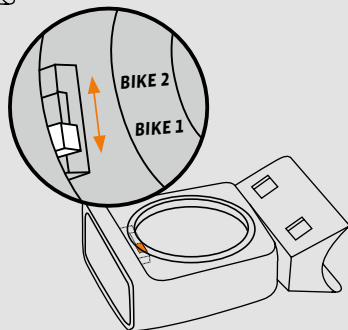

MC 2.0

Digital Wireless

VDO
CYCLECOMPUTING

MC 2.0 WL
Picturebook

Left Side / Links

Left Side / Links

OR / ODER

Right Side / Rechts

Inner Side / Innenseite

Tire size	KMH WS in mm	MPH WS in inch	Tire size	KMH WS in mm	MPH WS in inch
16 x 1,75	1272	50,1	27 x 1 ¼	2199	86,6
20 x 1,75	1590	62,6	28 x 1 ⅜	2205	86,8
24 x 1,75	1907	75,1	28 x 1 ½	2265	89,2
24 x 1 ⅜	1948	76,7	28 x 1,75	2268	89,3
26 x ¾	1954	76,9	29 x 2,10	2288	90,1
26 x 1	1973	77,7	700 x 18C	2102	82,8
26 x 1,5	2026	79,8	700 x 20C	2114	83,2
26 x 1,6	2051	80,7	700 x 23C	2095	82,5
26 x 1,75	2070	81,5	700 x 25C	2146	84,5
26 x 1,9	2089	82,2	700 x 30C	2149	84,6
26 x 2,00	2114	83,2	700 x 32C	2174	85,6
26 x 1 ⅜	2105	82,9	700 x 35C	2205	86,8
26 x 2,125	2133	84,0	700 x 38C	2224	87,6
26 x 2,25	2155	84,8			
26 x 2,35	2160	85,0			